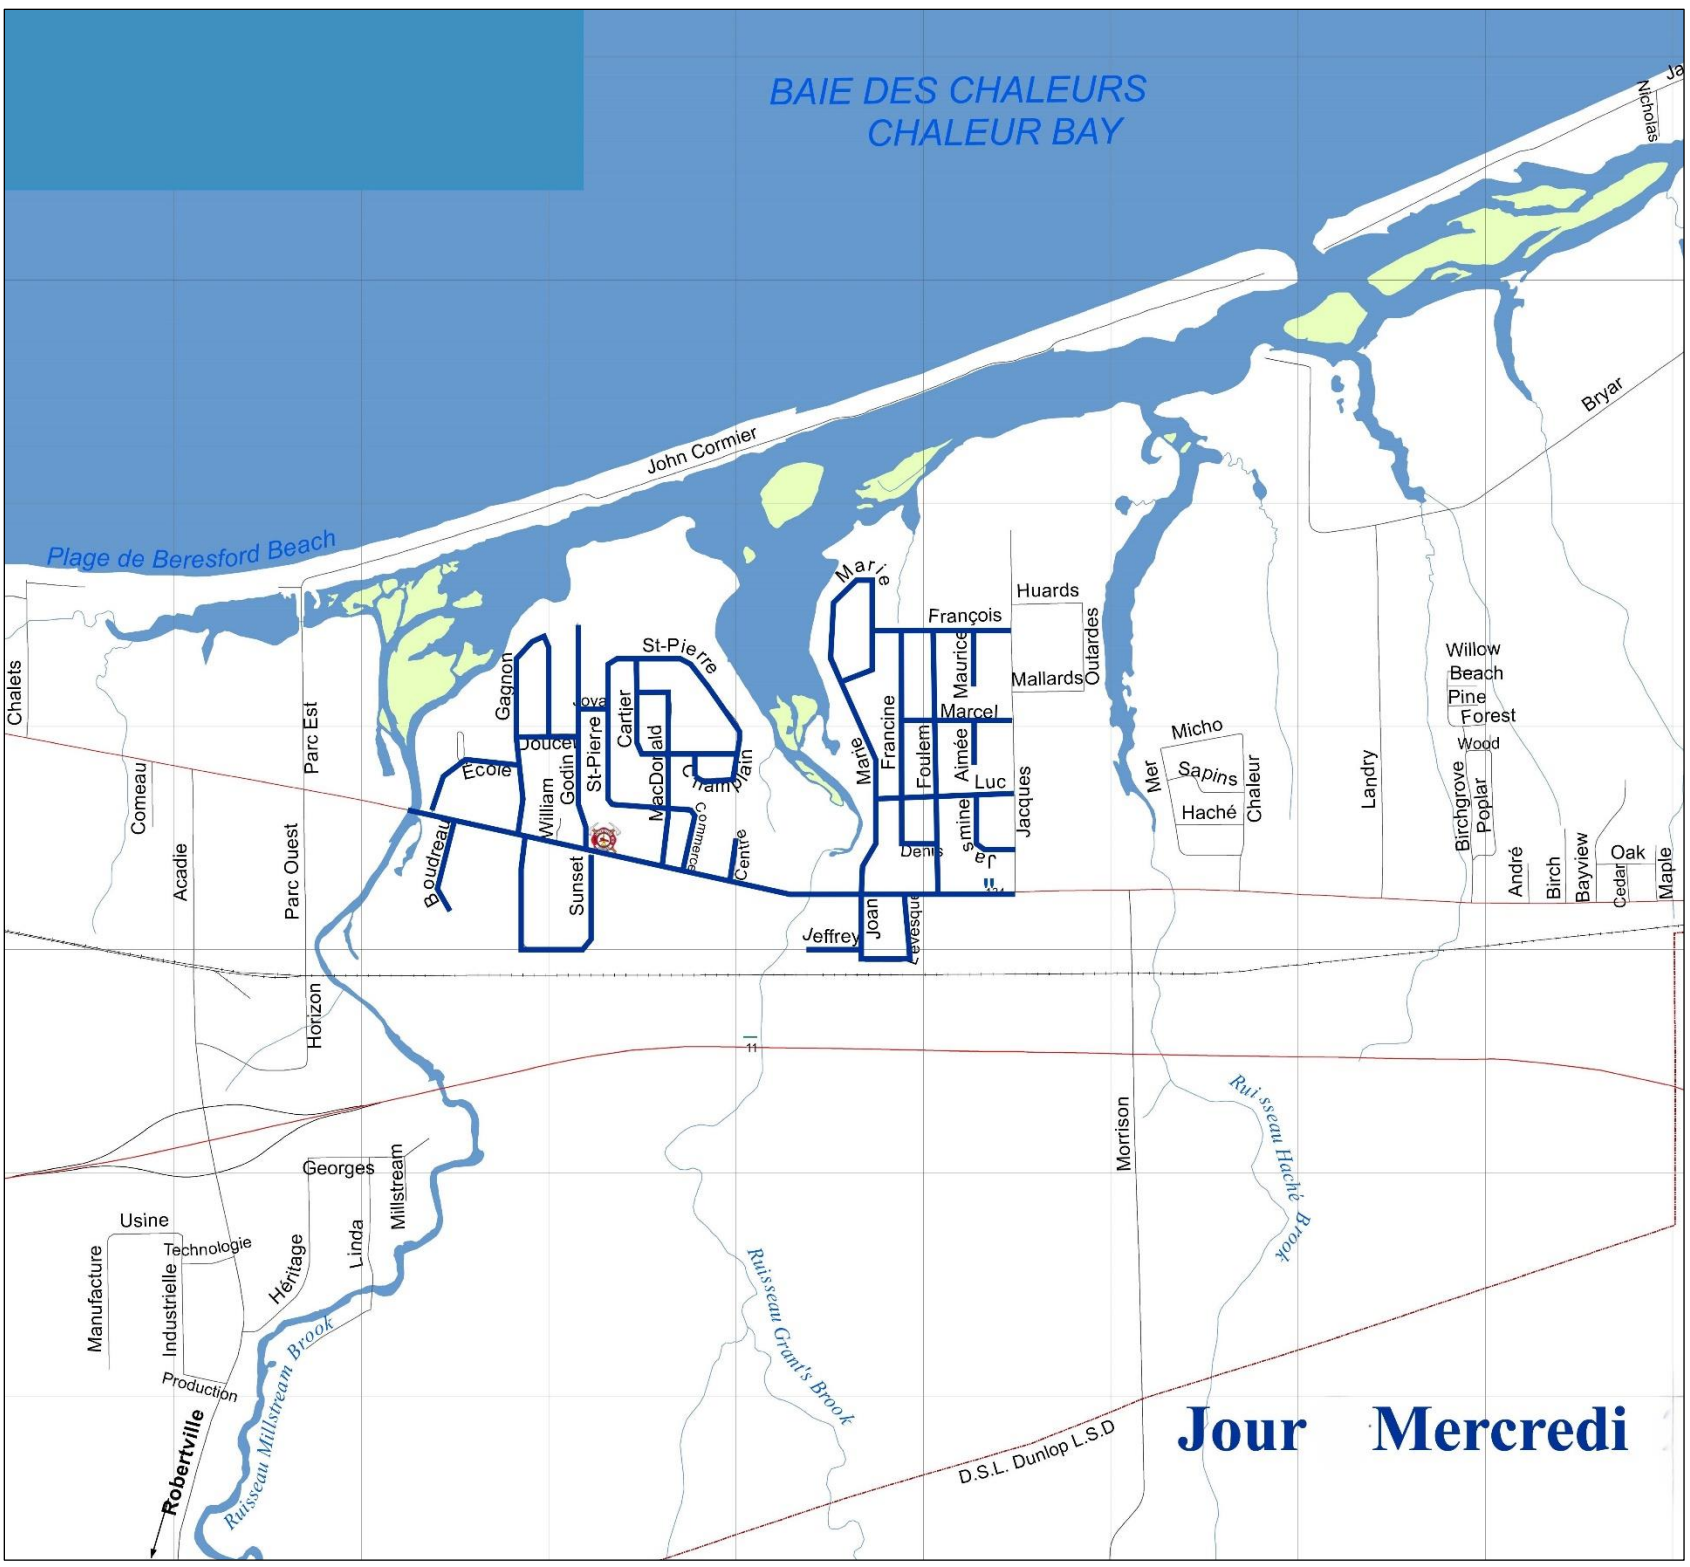

VILLE DE BELLE-BAIE

Secteur Beresford - Zone 2

(Rivière Millstream jusqu'aux limites de la rue Jacques - non incluse)

COLLECTE DES MATIÈRES RÉSIDUELLES 2025

JANVIER

D	L	M	M	J	V	S
29	30	31	1	2	3	4
5	6	7	8	9	10	11
12	13	14	15	16	17	18
19	20	21	22	23	24	25
26	27	28	29	30	31	

AOÛT

D	L	M	M	J	V	S
					1	2
3	4	5	6	7	8	9
10	11	12	13	14	15	16
17	18	19	20	21	22	23
24	25	26	27	28	29	30
31						

SEPTEMBRE

D	L	M	M	J	V	S
	1	2	3	4	5	6
7	8	9	10	11	12	13
14	15	16	17	18	19	20
21	22	23	24	25	26	27
28	29	30				

OCTOBRE

D	L	M	M	J	V	S
			1	2	3	4
5	6	7	8	9	10	11
12	13	14	15	16	17	18
19	20	21	22	23	24	25
26	27	28	29	30	31	

NOVEMBRE

D	L	M	M	J	V	S
						1
2	3	4	5	6	7	8
9	10	11	12	13	14	15
16	17	18	19	20	21	22
23	24	25	26	27	28	29
30						

BAIE DES CHALEURS CHALEUR BAY

Plage de Beresford Beach

Chalets

Comeau

Acadie

Parc Est
Parc Ouest

Horizon

Georges